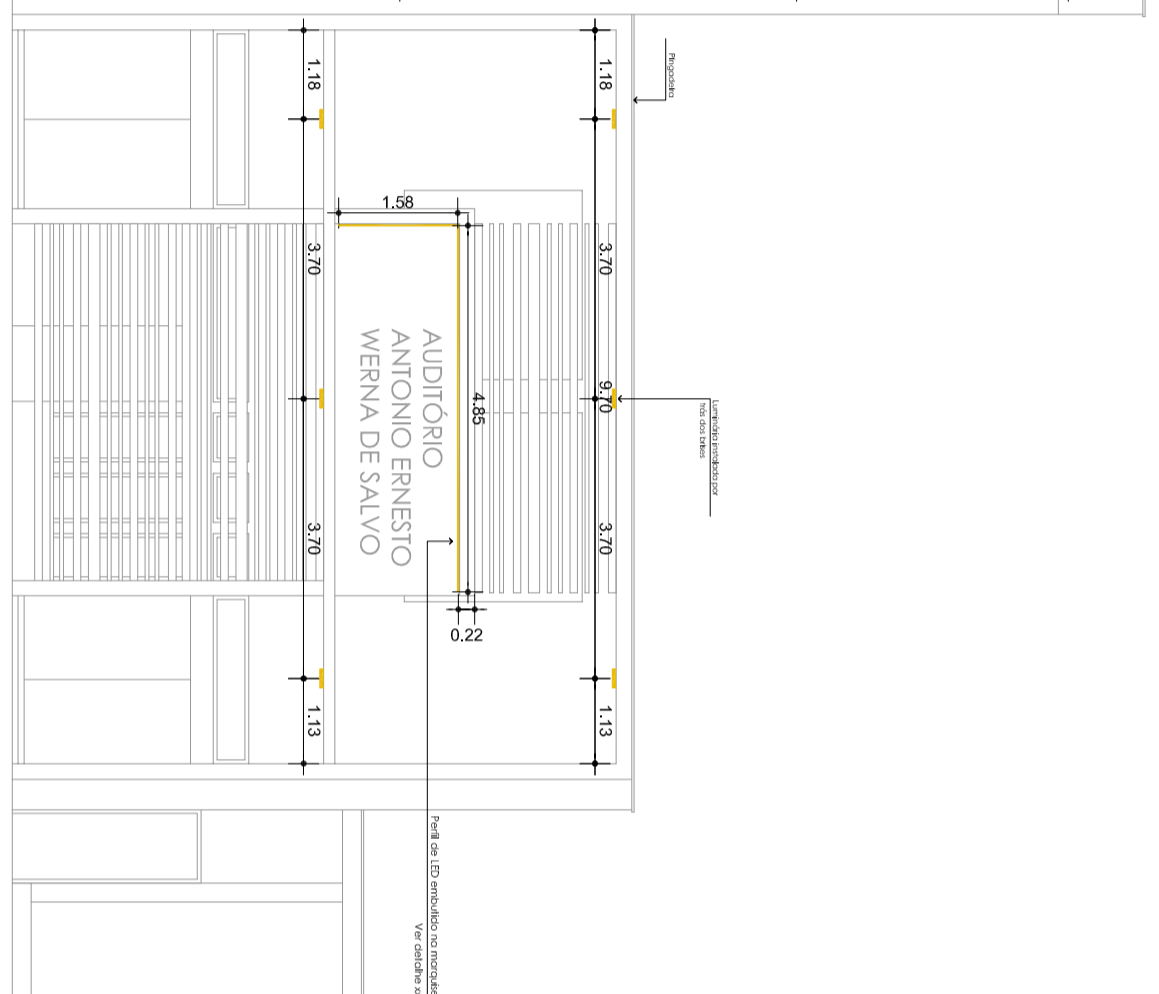

ARQ Locação dos pontos de iluminação - FACHADA PRINCIPAL
Escala 1/100

LEGENDA	
	Luminária de embutir
	Perfil de LED
	Spot direcional direcionável - LED

ARQ Locação dos pontos de iluminação - FACHADA LATERAL
Escala 1/100

LOCAÇÃO PONTOS DE ILUMINAÇÃO

Propriedade: SENAR RR

Arquiteto Responsável Técnico: RAFAELLA OLIVEIRA GOMES
Arquiteta Responsável Técnico: RAFAELLA OLIVEIRA GOMES