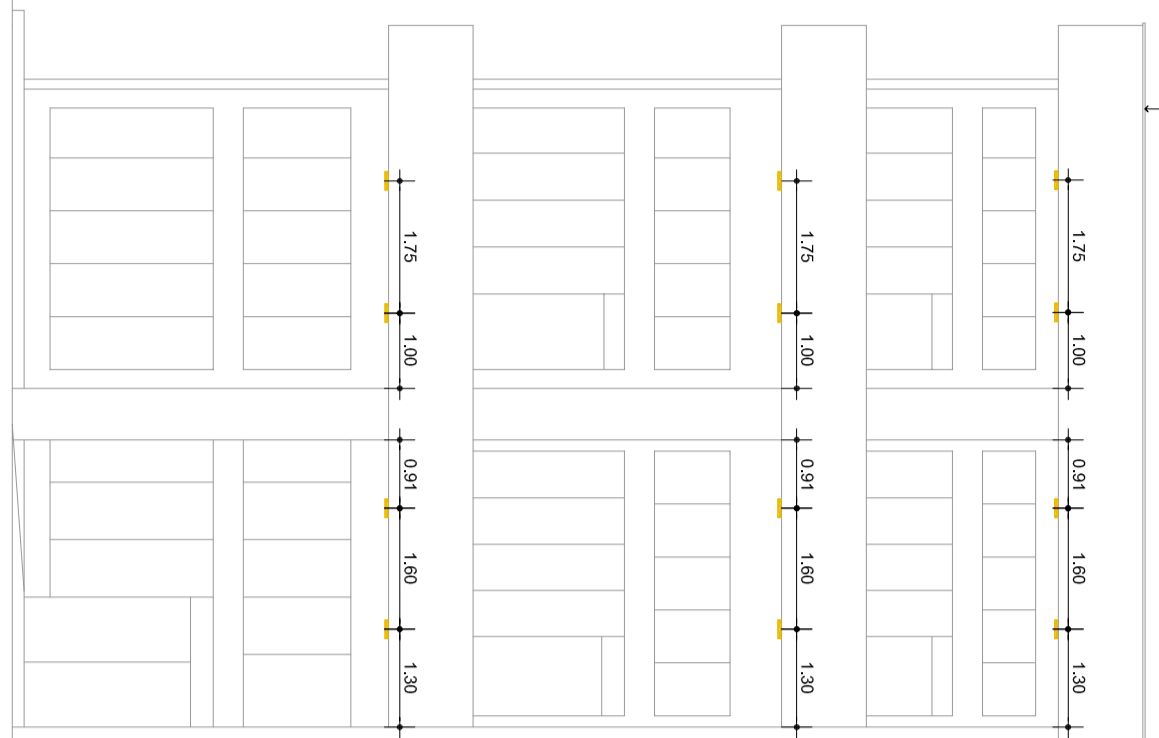

ARQ Locação dos pontos de iluminação - FACHADA PRINCIPAL
Escala 1/100

LEGENDA	
	Luminária de embutir
	Perfil de LED
	Spot direcional direcionável - LED

ARQ Locação dos pontos de iluminação - FACHADA LATERAL
Escala 1/100

LOCAÇÃO PONTOS DE ILUMINAÇÃO

Propriedade: SENAR RR

Arquiteto Responsável Técnico: RAFAELLA OLIVEIRA GOMES
Arquiteta Responsável Técnico: RAFAELLA OLIVEIRA GOMES